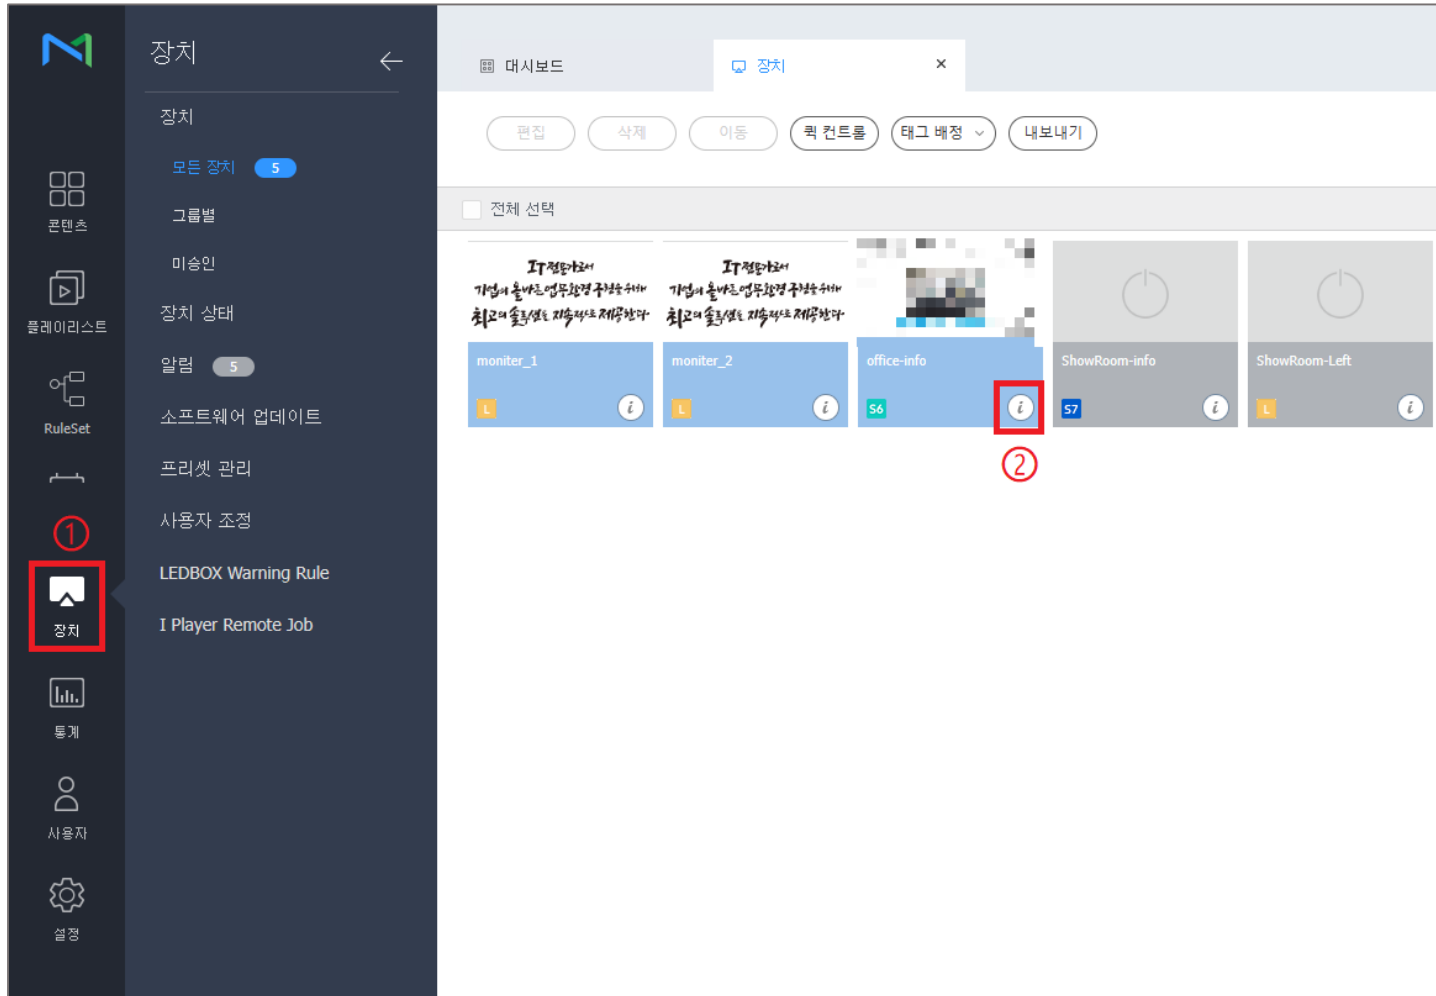

매직인포로 사이니지 원격제어

클릭해서 확인

(주)신성씨앤에스 |

견적문의 02-867-3007 |

기술문의 02-867-2640 |

1 매직인포 로그인 후 장치 → 원격 제어를 원하는 사이니지의 i 버튼 클릭 (라이트 미지원)

2 원격제어 클릭

- 3 리모컨 버튼을 클릭해서 제어 → Start Mouse Control 클릭 후 화면 마우스로 클릭해서 제어 → 원격제어 화면의 새로고침 속도 조절 (0.3 Second = 가장 빠르게)