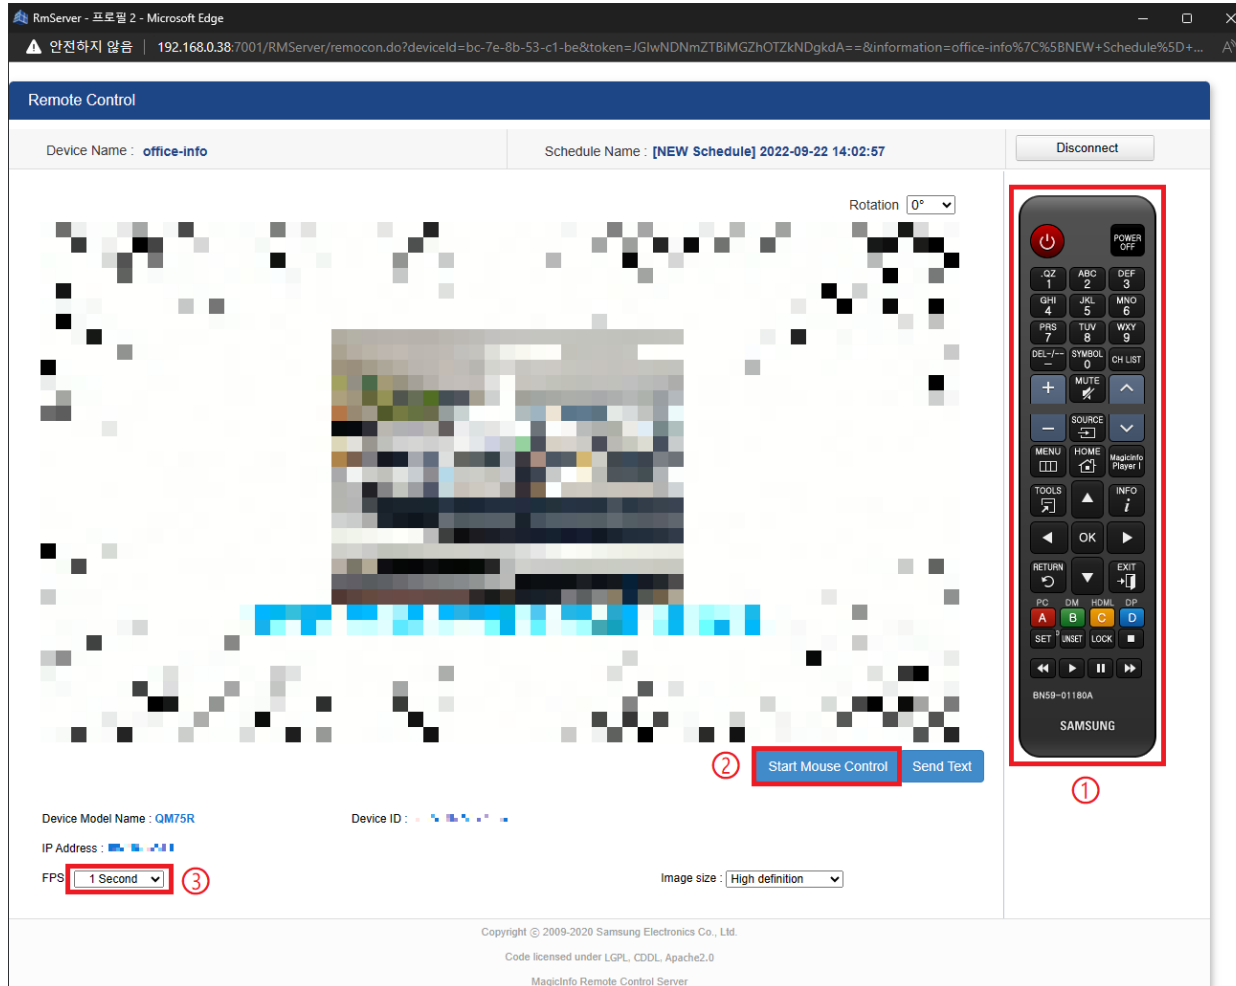

매직인포로 사이니지 원격제어

클릭해서 확인

(주)신성씨앤에스 |

견적문의 02-867-3007 |

기술문의 02-867-2640 |

1 매직인포 로그인 후 장치 → 원격 제어를 원하는 사이니지의 i 버튼 클릭 (라이트 미지원)

2 원격제어 클릭

- 3 리모컨 버튼을 클릭해서 제어 → Start Mouse Control 클릭 후 화면 마우스로 클릭해서 제어 → 원격제어 화면의 새로고침 속도 조절 (0.3 Second = 가장 빠르게)