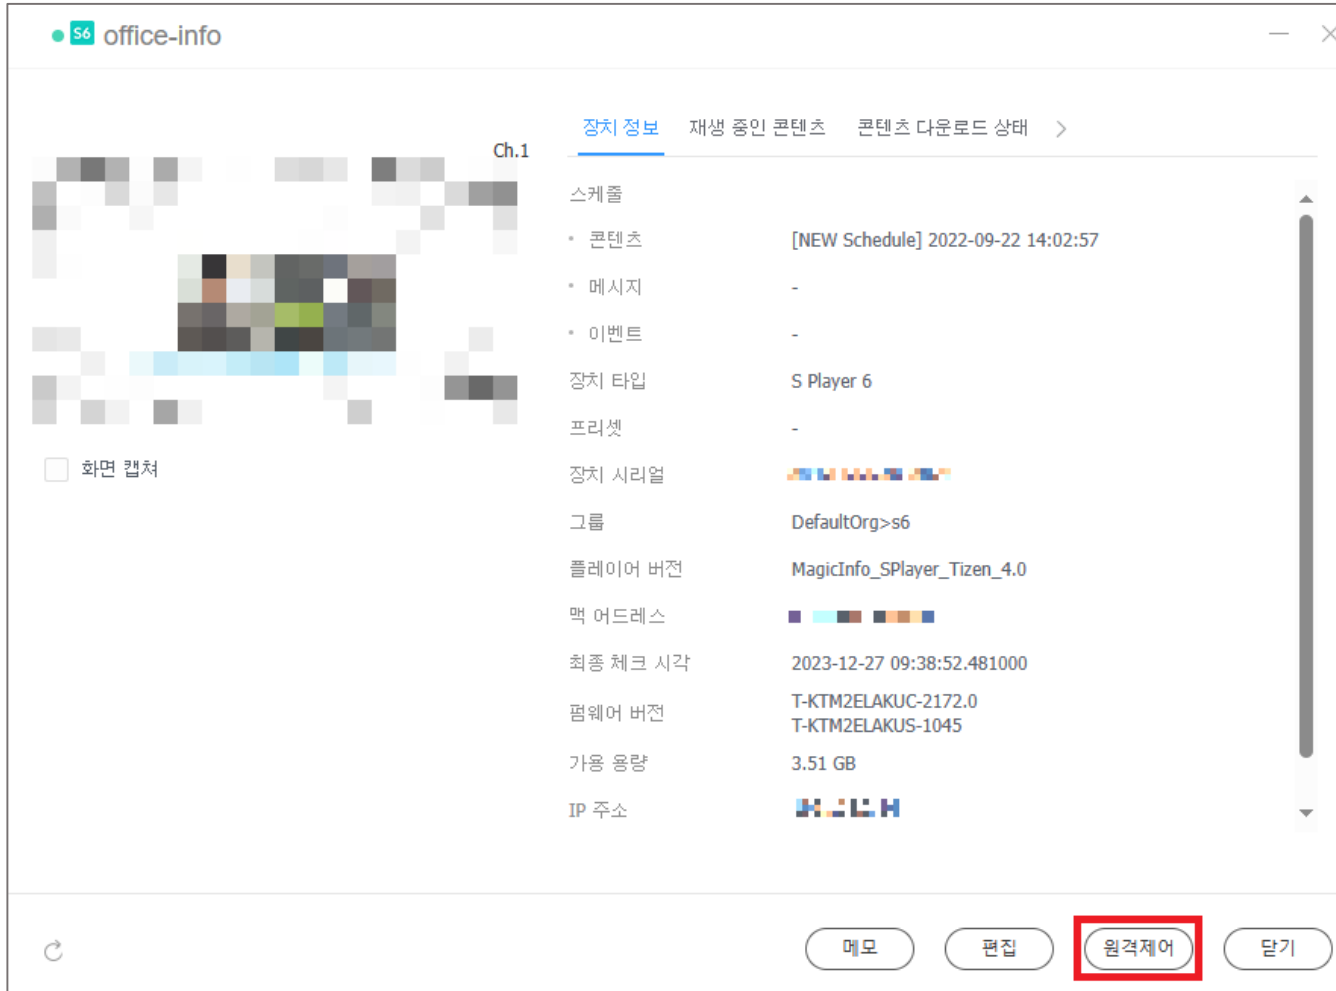

매직인포로 사이니지 원격제어

클릭해서 확인

(주)신성씨앤에스 |

견적문의 02-867-3007 |

기술문의 02-867-2640 |

1 매직인포 로그인 후 장치 → 원격 제어를 원하는 사이니지의 i 버튼 클릭 (라이트 미지원)

2 원격제어 클릭

- 3 리모컨 버튼을 클릭해서 제어 → Start Mouse Control 클릭 후 화면 마우스로 클릭해서 제어 → 원격제어 화면의 새로고침 속도 조절 (0.3 Second = 가장 빠르게)